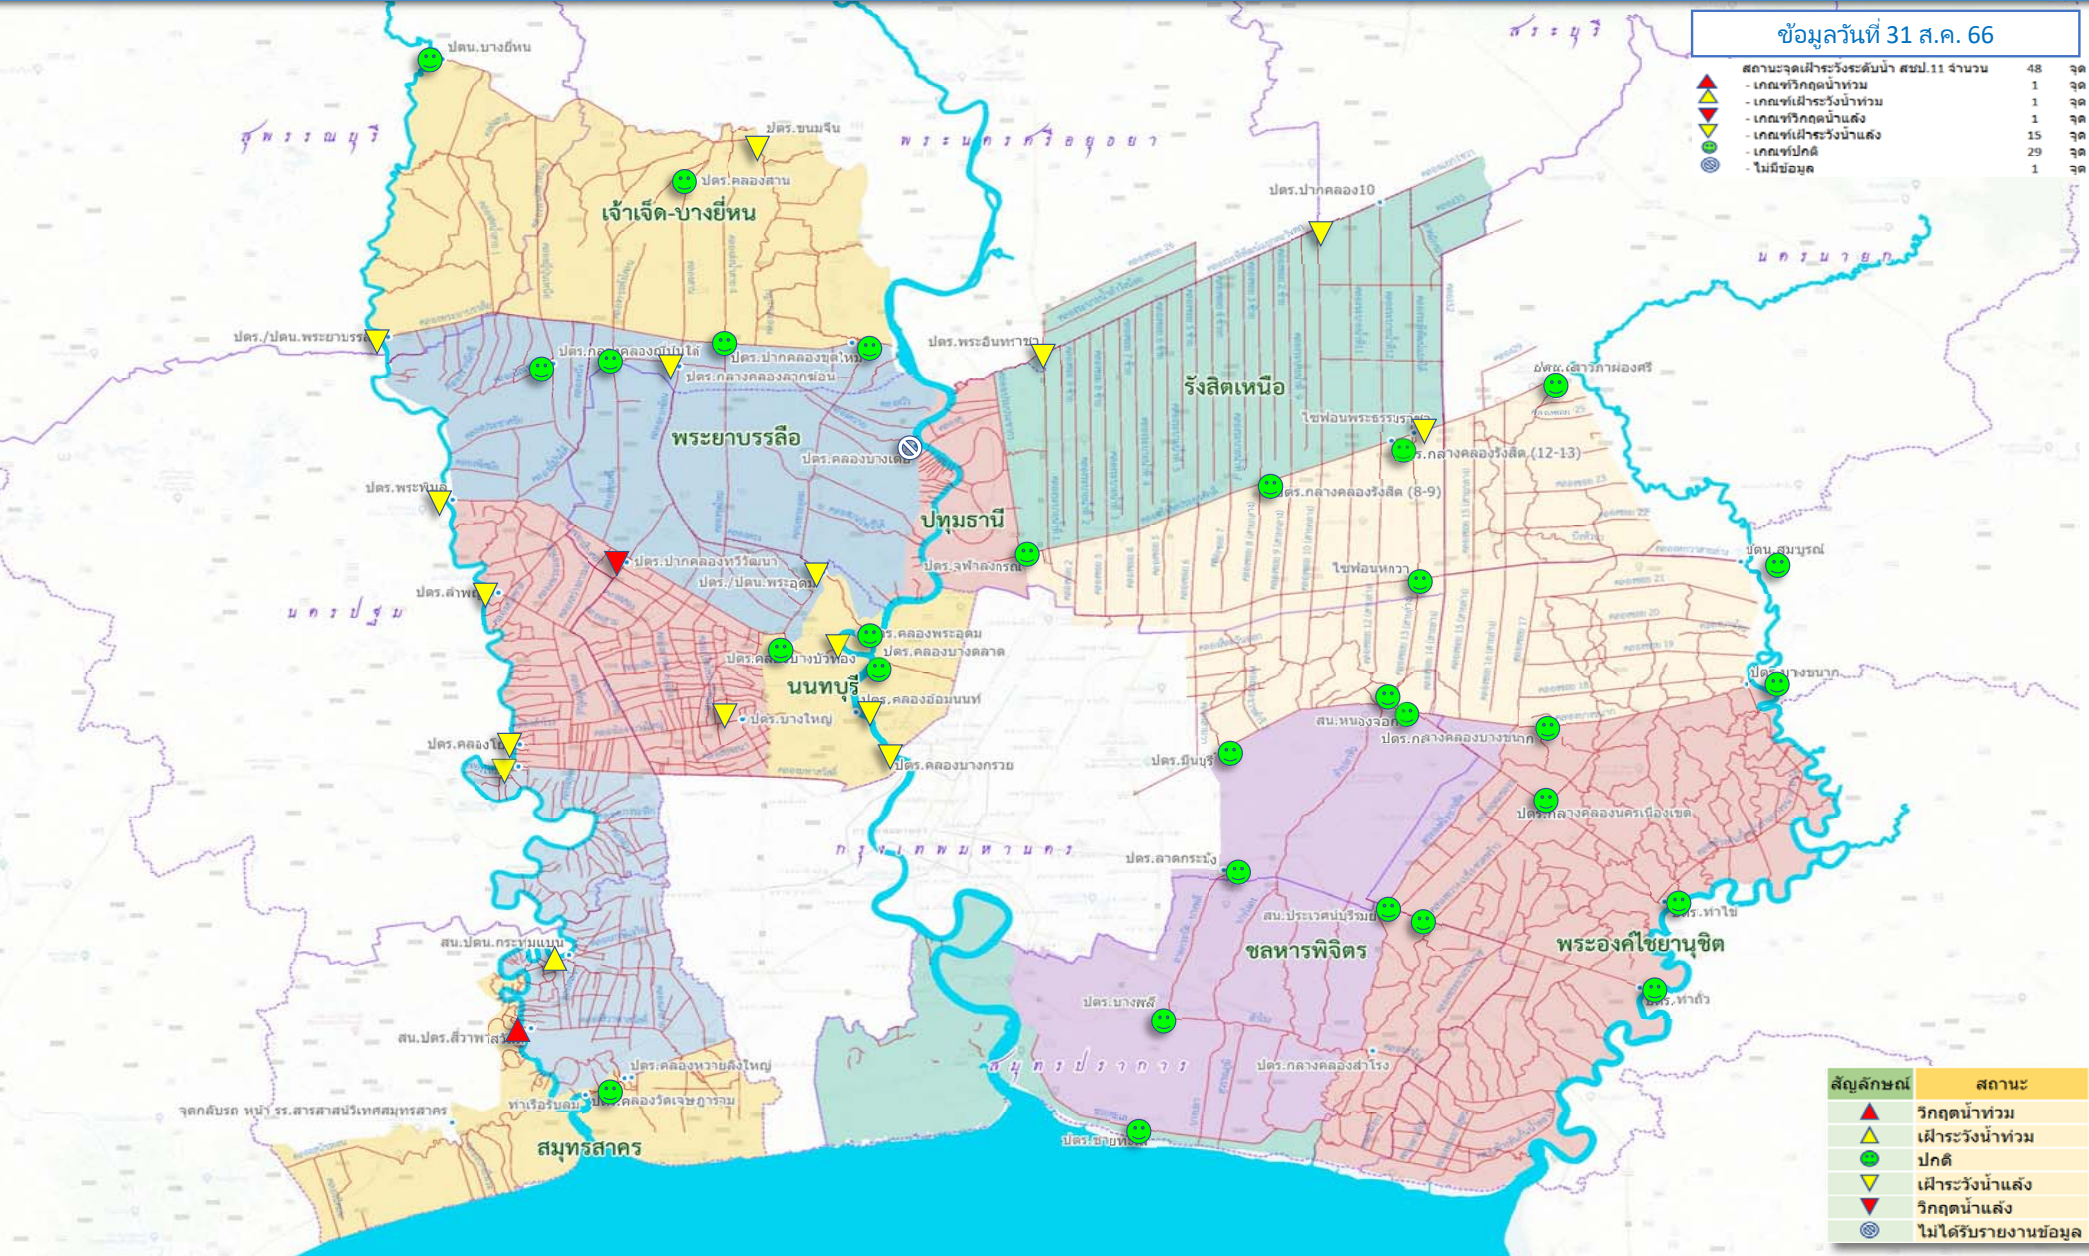

จุดเฝ้าระวังระดับน้ำ สขป.11 : แสดงสถานะตามเกณฑ์เฝ้าระวัง

ข้อมูลวันที่ 31 ส.ค. 66

สถานะจุดเฝ้าระวังระดับน้ำ สขป.11 จำนวน	48	จุด
- เกษตรวิฤตน้ำท่วม	1	จุด
- เกษตรเฝ้าระวังน้ำท่วม	1	จุด
- เกษตรวิฤตน้ำแล้ง	1	จุด
- เกษตรเฝ้าระวังน้ำแล้ง	15	จุด
- เกษตรปกติ	29	จุด
- ไม่มีข้อมูล	1	จุด

สัญลักษณ์	สถานะ
▲	วิฤตน้ำท่วม
▲	เฝ้าระวังน้ำท่วม
●	ปกติ
▼	เฝ้าระวังน้ำแล้ง
▼	วิฤตน้ำแล้ง
⊙	ไม่ได้รับรายงานข้อมูล