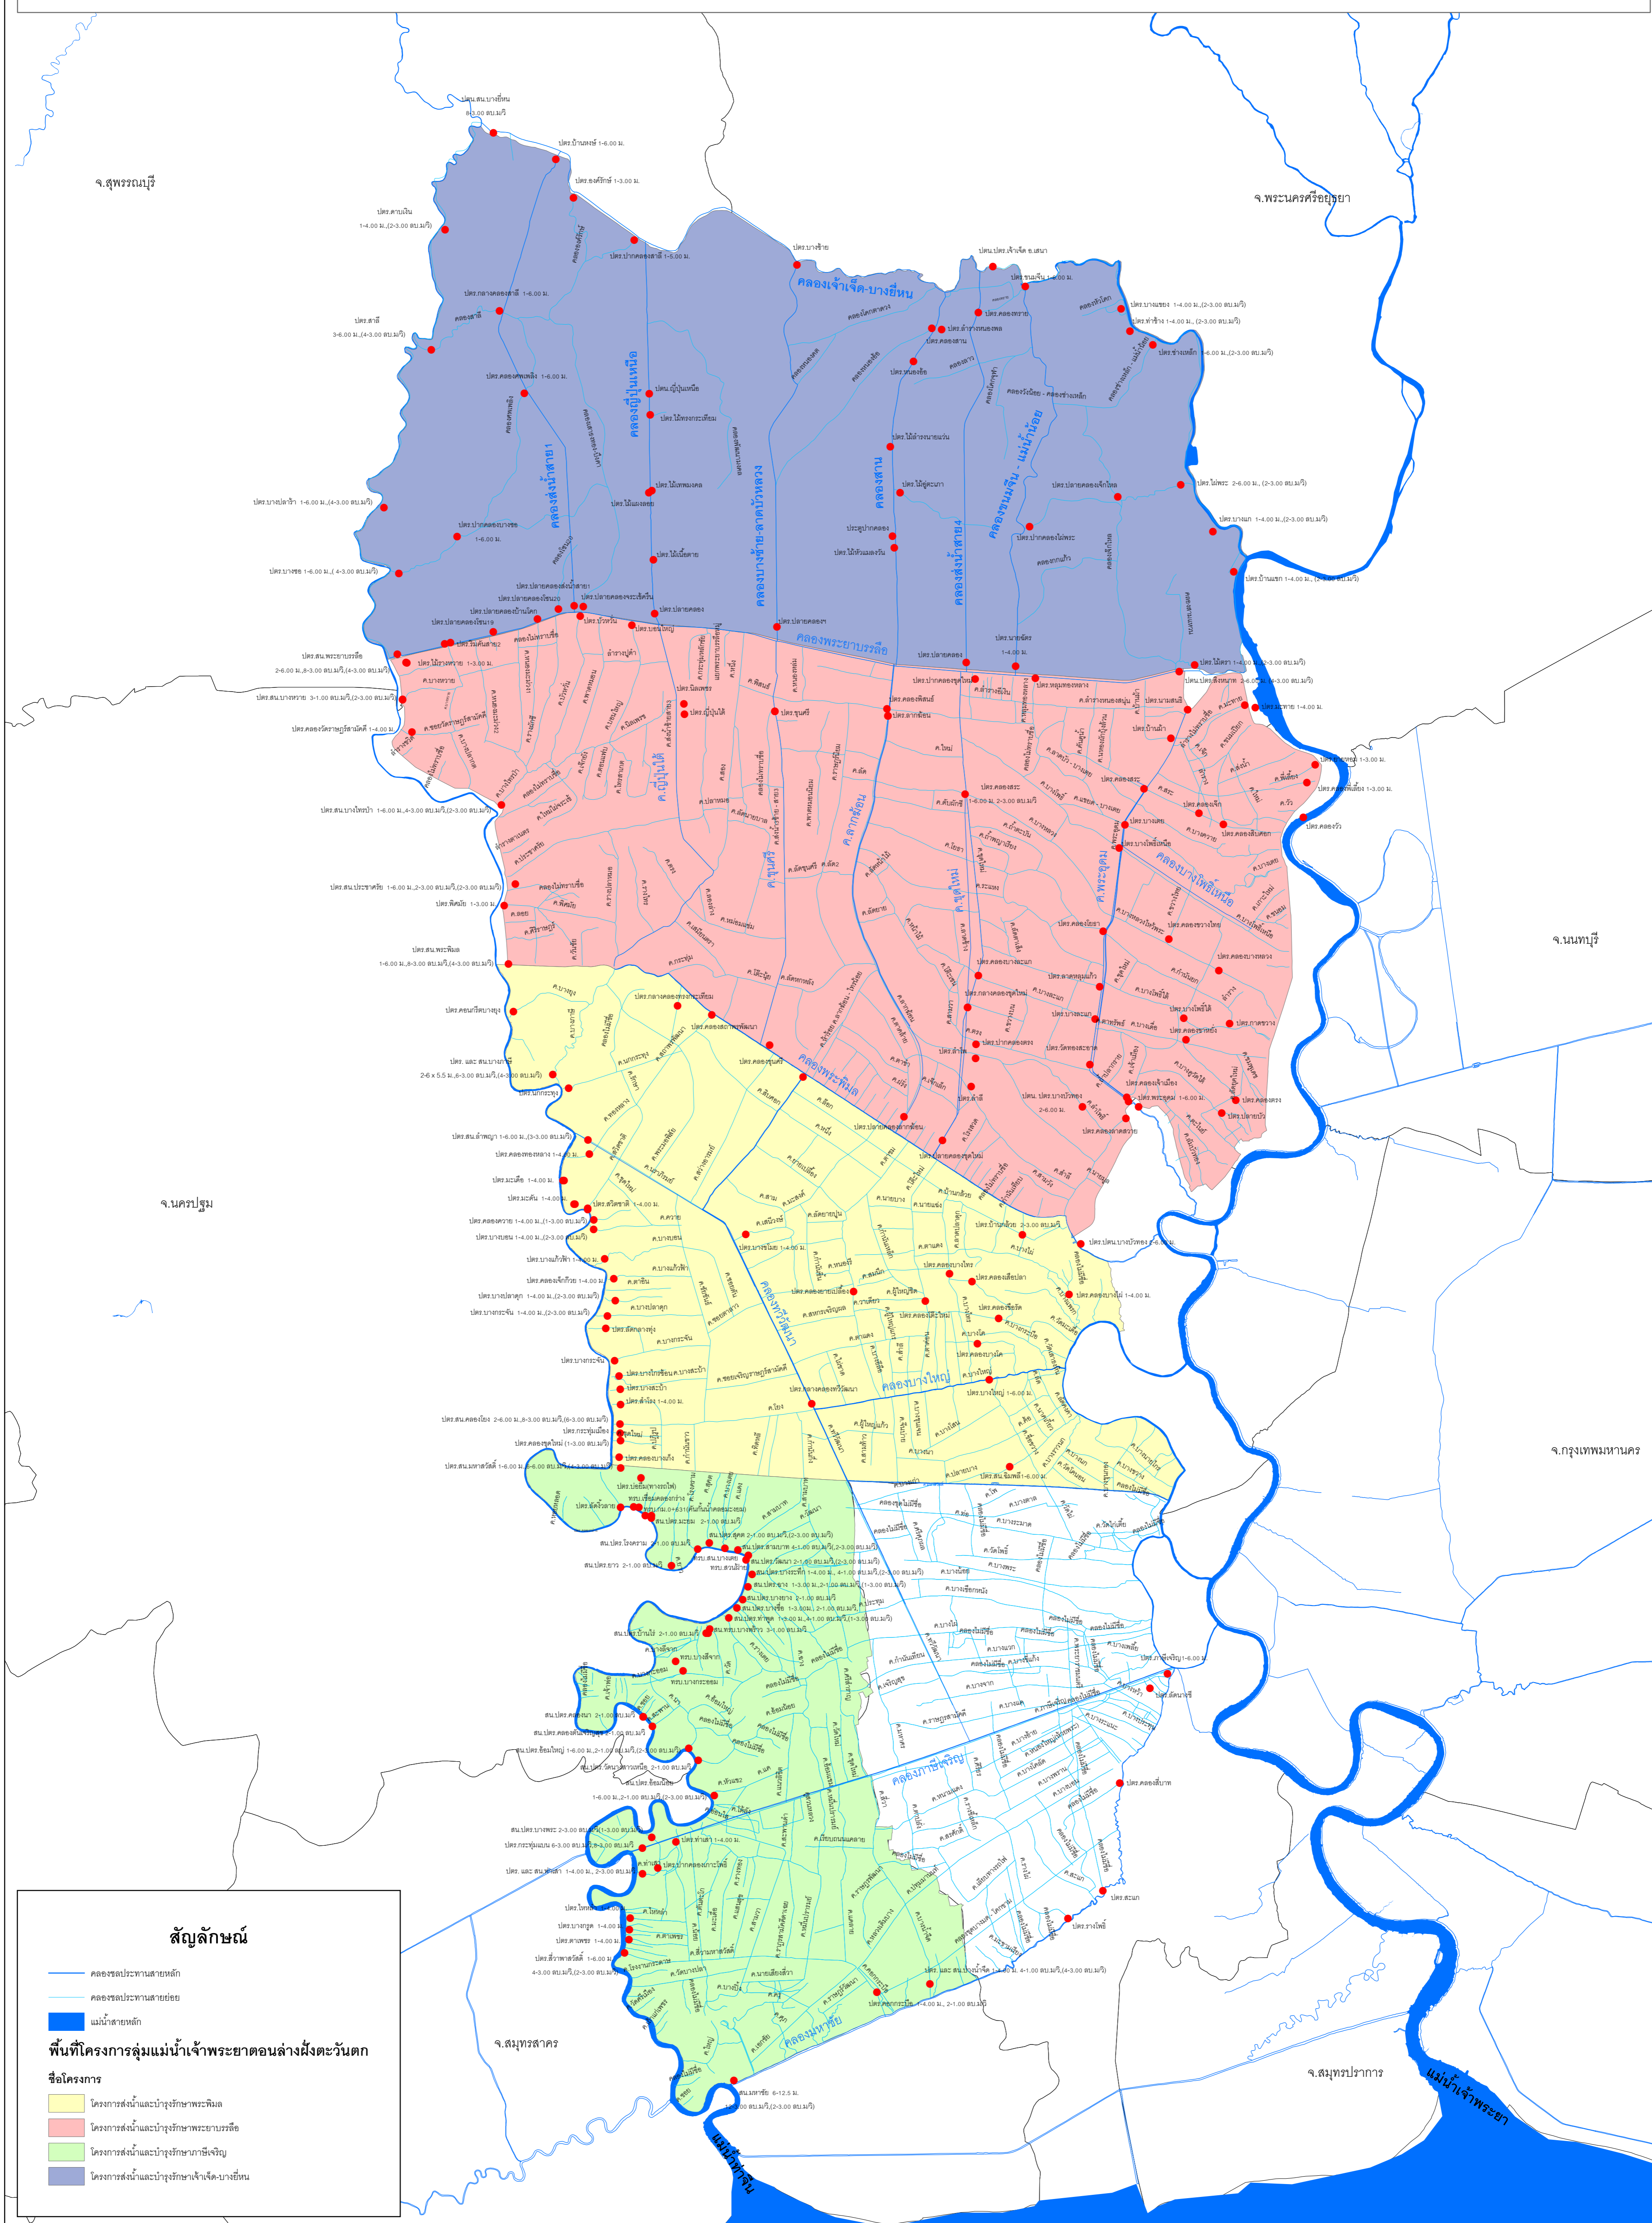

แผนที่ลุ่มน้ำเจ้าพระยาตอนล่างฝั่งตะวันตก

จ.สุพรรณบุรี

จ.พระนครศรีอยุธยา

จ.นนทบุรี

จ.นครปฐม

จ.กรุงเทพมหานคร

จ.สมุทรสาคร

จ.สมุทรปราการ

สัญลักษณ์

- คลองชลประทานสายหลัก
 - คลองชลประทานสายย่อย
 - █ แม่น้ำสายหลัก
- พื้นที่โครงการลุ่มน้ำเจ้าพระยาตอนล่างฝั่งตะวันตก**
- โครงการสงฆ์และบำรุงรักษาพระพิทล
 - โครงการสงฆ์และบำรุงรักษาพระบาทบริณี
 - โครงการสงฆ์และบำรุงรักษาภาษีเงินได้
 - โครงการสงฆ์และบำรุงรักษาเจ้าเจ็ด-บางยี่ขัน