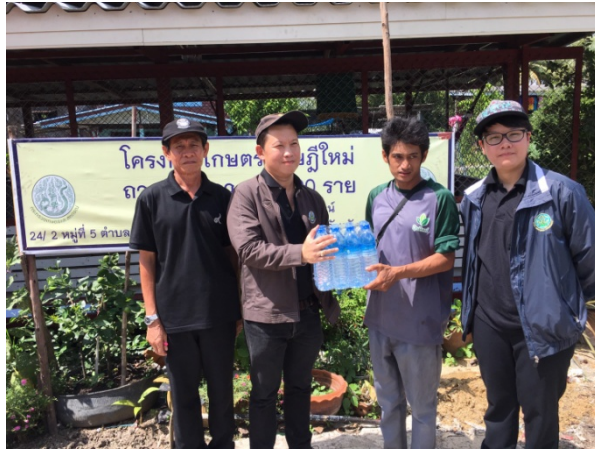

วันพุธที่ 30 สิงหาคม 2560 เวลา 9.00 น นายพงศ์ศักดิ์ อรุณวิจิตรสกุล ผู้อำนวยการสำนักงานชลประทานที่ 11 มอบหมายให้ นายทองธัช เพ็ญถิติ หัวหน้าฝ่ายส่งเสริมและพัฒนาการใช้น้ำ และนายภัทรพล สถาปิตานนท์ ผู้แทนงานประชาสัมพันธ์ สำนักงานชลประทานที่ 11 ลงพื้นที่ที่ตรวจเยี่ยมเกษตรกรที่ร่วมโครงการ 5 ประสานสืบสานเกษตรทฤษฎีใหม่ ถวายเป็นหลวง ตำบลคลองพระยาบันลือ อำเภอลาดบัวหลวง จังหวัดพระนครศรีอยุธยา ในพื้นที่โครงการส่งน้ำและบำรุงรักษาพระยาบรรลือโดยมีนายก่อกนก พิณเนียม หัวหน้าฝ่ายส่งน้ำและบำรุงรักษาที่ 4 และคณะร่วมติดตามความก้าวหน้าโดยได้เยี่ยมเยียน ให้คำแนะนำ และแลกเปลี่ยนความรู้กับเกษตรกร